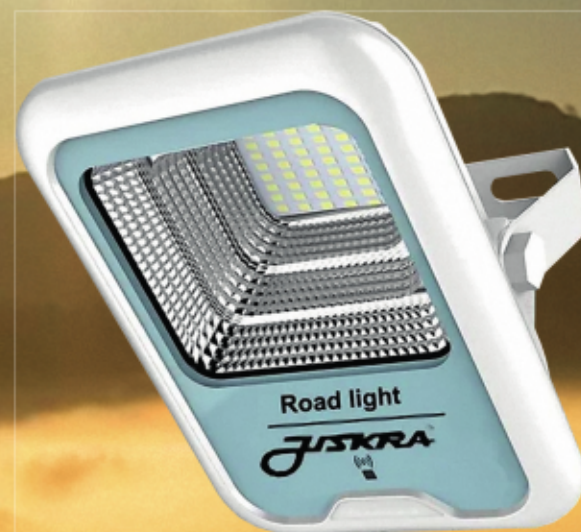

Kontrola vašeho domácího prostředí na DOSAH ruky s voděodolným produktem IP66

Revoluční product začínající éru nulové konzumce elektřiny.

rensolar.eu

REN Solar s.r.o.