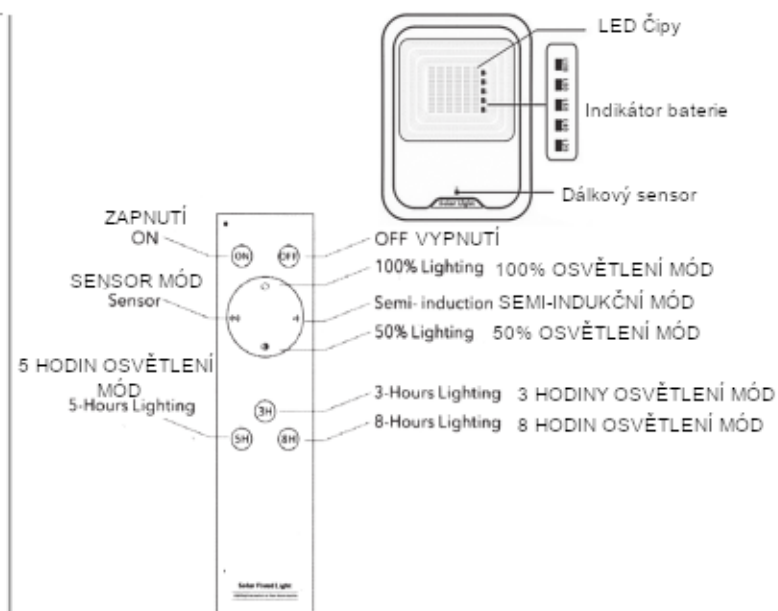

- Vestavěná bariéra
- Více levlová ochrana proti vodě
- Lehké rozebrání pro efektivní udržování

Materiál

- Kvalitní hliníkový materiál pro lehké chlazení a menší tlumení osvětlení v stylovém modelu
- Méně chladící plochy může jednodušeji zpříčinit selhání LED

rensolar.eu

REN Solar s.r.o.

- Inovativní Design
- Human Radar funkce
- IP66 Voděodolnost
- AI Ovladač
- 7 různých módů pro nejlepší zážitek

Zahradní světlo

Nádvořní světlo

Silniční světlo

Náměstní světlo

Model	Garden	Courtyard	Road	Square
Svitivost (lm)	300	600	1200	1800
Příkon LED (max.)	3W	6W	12W	18W
Výkon panelu (max.)	8W	16W	32W	48W (2x24W)
Kapacita akumátoru	1x6000mAh	2x6000mAh	4x6000mAh	6x6000mAh
Rozměry světla (mm)	179x145x49	225x165x60	275x210x80	308x239x81
Rozměry panelu (mm)	310x185x25	310x340x25	570x340x25	2ks 440x340x25
Teplota světla	Bílá 3000-3500K			
Typická doba nabíjení	4-5h			
Typická doba provozu	10-20h (záleží na zvoleném režimu)			